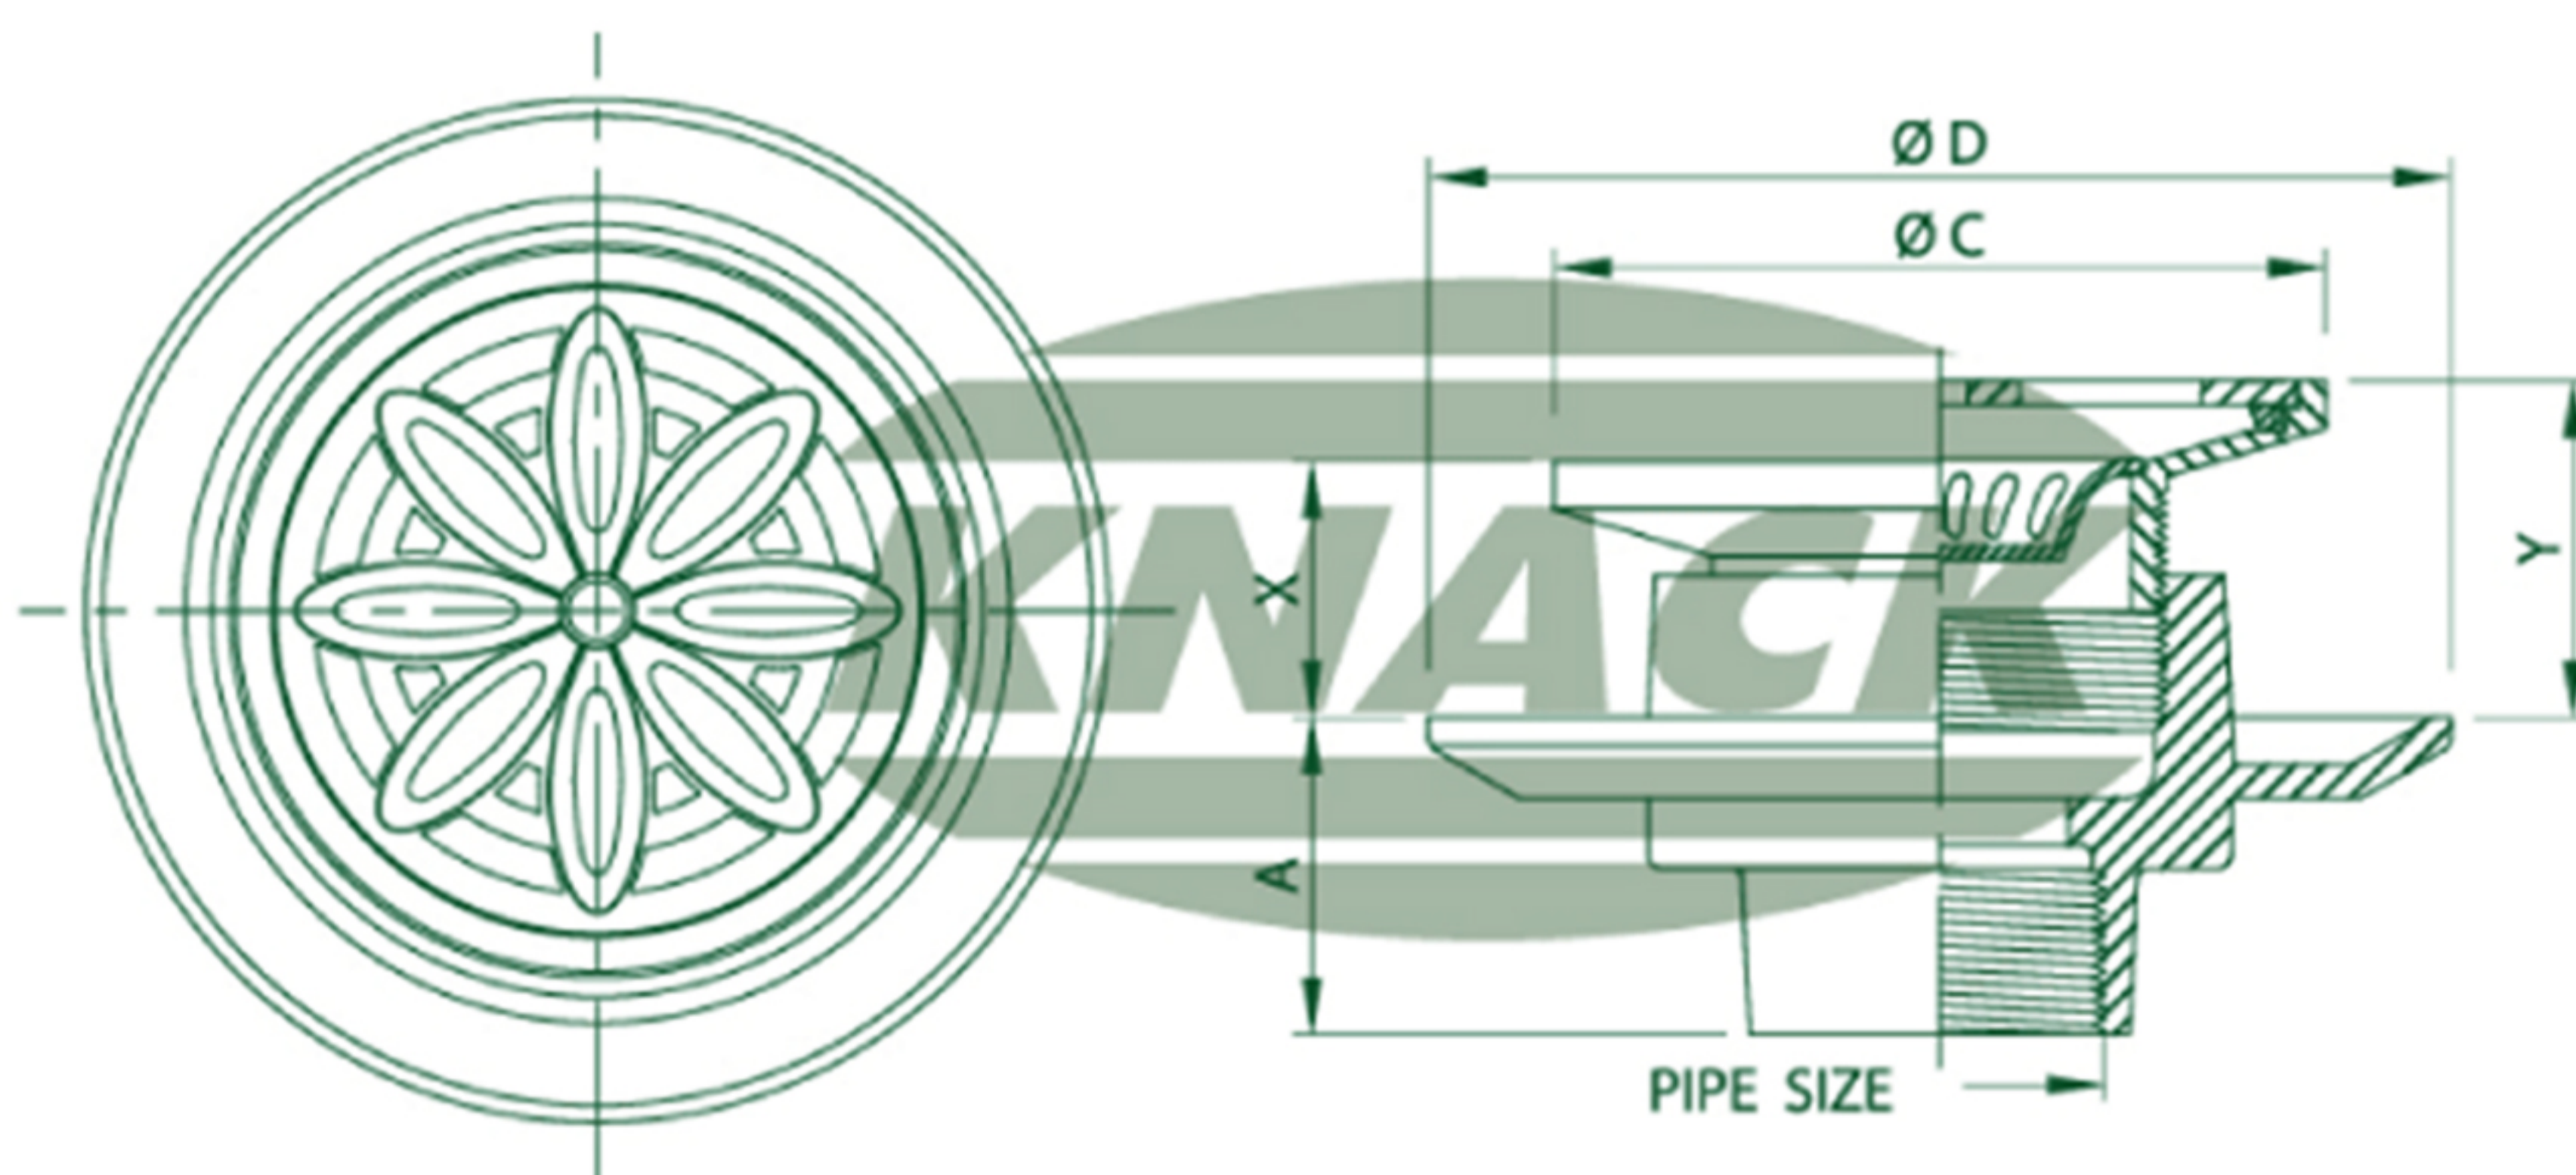

FLOOR DRAIN

Floor Drain Model 230 PM (ตะแกรงลายดอกไม้)

ชุดระบายน้ำพื้นปรับระดับด้วยเกลียว

- ตะแกรงระบายน้ำถึงทรงกลม (ทองเหลืองชุบโครเมียม)
- เขี้ยวล็อก
- ขวานเหล็กหล่อมีปีกกันซึม
- มีตะกร้าดักผง
- สำหรับท่อ ขนาด 2", 2 1/2", 3"

FLOOR DRAIN

DIMENSION IN MM.

FLOOR DRAIN MODEL : 230 PM (ตะแกรงลายดอกไม้)

ADJUSTABLE STRAINER

Pipe Size Inch	A	C	D	Adjustment		Free Area (mm. ²)
				X	Y	
2	63	120	195	46	61	2500
2 1/2	63	120	195	46	61	2500
3	63	120	195	46	61	2500